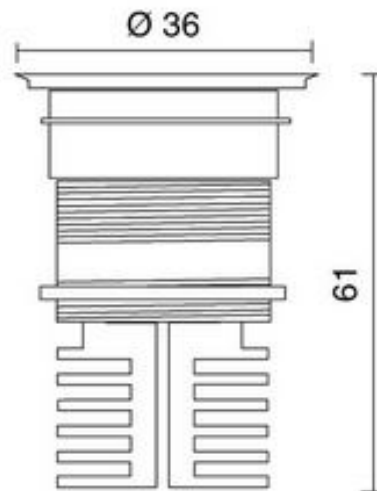

28 mm

EYES Ground COB

Bodeneinbauleuchte INOX

E883-N-LBC-C

Bezeichnung: 1 x LED COB 3,5W/3000K
285lm CRI>80, Winkel 45°

Dimensionstext: exkl. Power Supply 350mA
(Art. 644760-1)

Zubehör optional:

- Einbaubox mit Trafo-Tunnel (Art. 186-6)
 - Einbaubox ohne Trafo-Tunnel (Art. 186-7)
-

Leistung: COB 3,5W

Lichtfarbe: 3000K

Lichtstrom: 285lm

Finish: Edelstahl

Schutzklasse: IP68

Dimmbar: Nein

Leuchtentyp Innen: Bodeneinbau

Leuchtentyp Aussen: Bodeneinbau