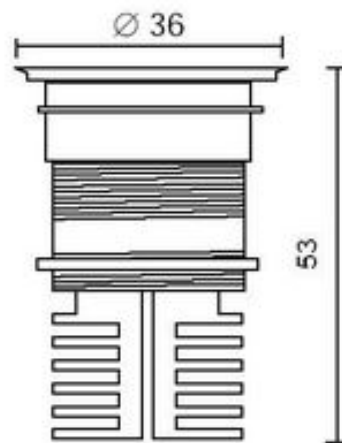

EYES Ground IP68

Bodeneinbauleuchte INOX

E883-N-LBC

Bezeichnung: 1x LED 1,2-2W/3000K
CRI>80, Abstrahlwinkel 100°

Dimensionstext: exkl. Power Supply

- 350mA-DC (Art. 644760-1) = 1,2W/80lm

- 550mA-DC (Art. 644760-5) = 2W/98lm

Zubehör optional:

- Einbaubox mit Trafo-Tunnel (Art. 186-6)

- Einbaubox ohne Trafo-Tunnel (Art. 186-7)

Leistung: 1.2-2W

Lichtfarbe: 3000K

Lichtstrom: 80-98lm

Finish: Edelstahl

Schutzklasse: IP68