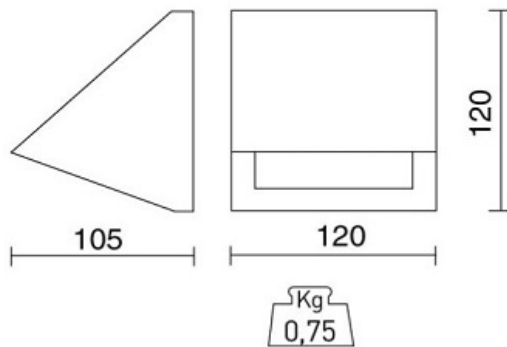

Apply Mini LED braun

4000K IP65

E8067-LBN

Bezeichnung: inkl. 6x POWERLED 1,2W
4000K/650lm

Dimensionstext: inkl. Power Supply 350mA

Leistung: 7.2W

Lichtfarbe: 4000K

Lichtstrom: 650lm