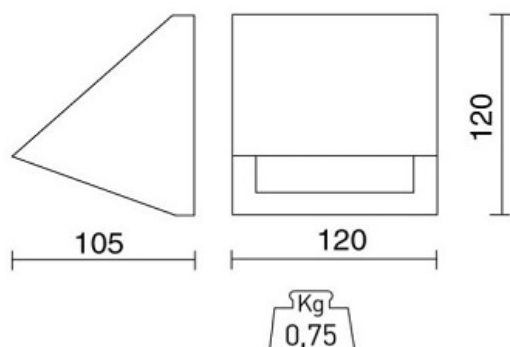

## Apply Mini LED braun

**3000K IP65**

E8067-LBC

---

Bezeichnung: inkl. 6x POWERLED 1,2W  
3000K/650lm

---

Dimensionstext: inkl. Power Supply 350mA

---