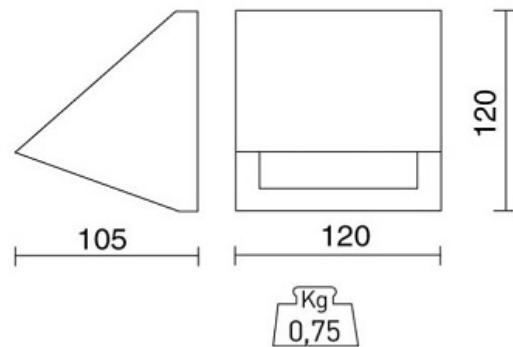

Apply Mini LED alugrau

4000K IP65

E8066-LBN

Bezeichnung: inkl. 6x POWERLED 1,2W
4000K/650lm

Dimensionstext: inkl. Power Supply 350mA

Leistung: 7.2W

Lichtfarbe: 4000K

Lichtstrom: 650lm

Finish: alugrau

Schutzklasse: IP65

Dimmbar: Nein

Leuchtentyp Aussen: Wandaufbau

CRI: >80
