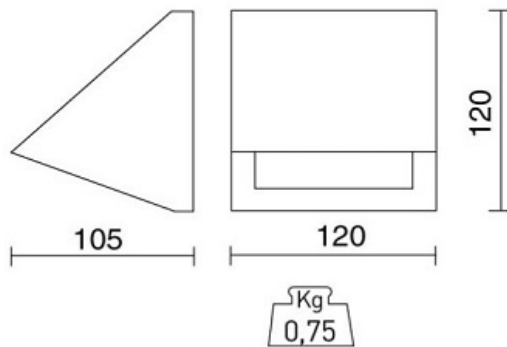

## Apply Mini LED alugrau

**3000K IP65**

E8066-LBC

---

Bezeichnung: inkl. 6x POWERLED 1,2W  
3000K/650lm

---

Dimensionstext: inkl. Power Supply 350mA

---