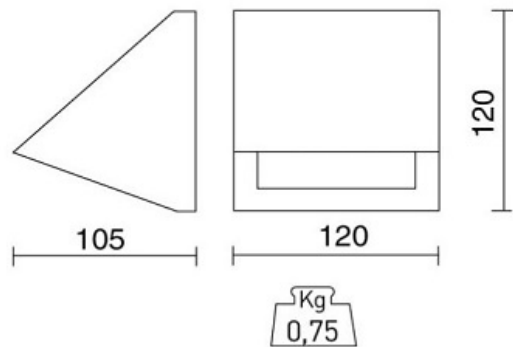

Apply Mini LED schwarz

4000K IP65

E8065-LBN

Bezeichnung: inkl. 6x POWERLED 1,2W
4000K/650lm

Dimensionstext: inkl. Power Supply 350mA

Leistung: 7.2W

Lichtfarbe: 4000K

Lichtstrom: 650lm

Finish: schwarz

Schutzklasse: IP65

Dimmbar: Nein

Leuchtentyp Aussen: Wandaufbau

CRI: >80
