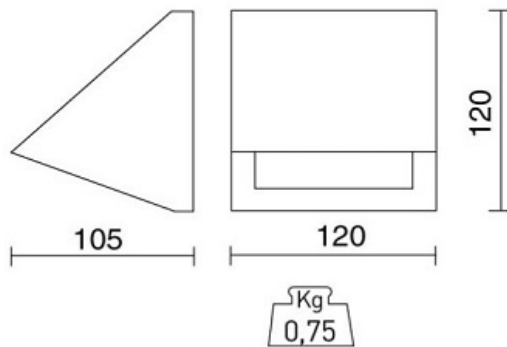

Apply Mini LED schwarz

3000K IP65

E8065-LBC

Bezeichnung: inkl. 6x POWERLED 1,2W
3000K/650lm

Dimensionstext: inkl. Power Supply 350mA

Leistung: 7.2W

Lichtfarbe: 3000K

Lichtstrom: 650lm

Finish: schwarz

Schutzklasse: IP65

Dimmbar: Nein

Leuchtentyp Aussen: Wandaufbau

CRI: >80
