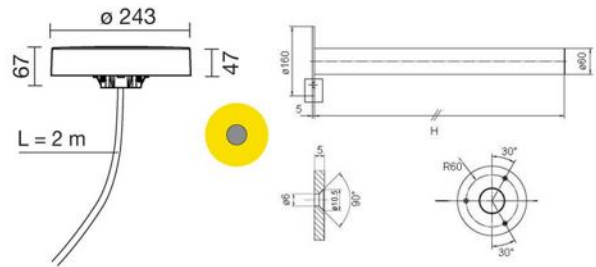

Frisbee 90 braun

E5679-LBN-90

Bezeichnung: inkl. POWERLED 16W/4000K
850lm IP65/IK10

Dimensionstext: - Mit integriertem LED-
Treiber 500mA / Höhe Leuchtenrohr: 90cm

Beschreibung: Zubehör optional: Zur
besseren Stabilisierung Edelstahl-Fussplatte
(Art. 874)

Leistung: 16W

Lichtfarbe: 4000K

Lichtstrom: 850lm

Finish: braun

Schutzklasse: IP65/IK10

Dimmbar: Nein

Leuchtentyp Aussen: Pollerleuchten

Bereich: Wohnen Restaurant/Bar Hotel