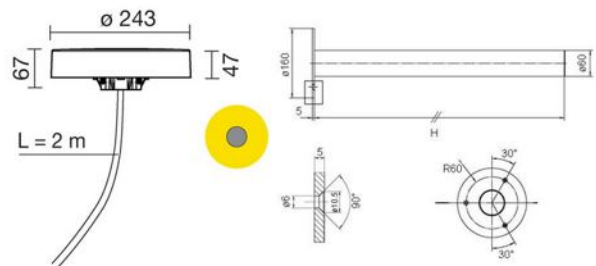

Frisbee 60 braun

E5679-LBN-60

Bezeichnung: inkl. POWERLED 16W/4000K
850lm IP65/IK10

Dimensionstext: - Mit integriertem LED-
Treiber 500mA / Höhe Leuchtenrohr: 60cm

Beschreibung: Zubehör optional: Zur
besseren Stabilisierung Edelstahl-Fussplatte
(Art. 874)

Leistung: 16W

Lichtfarbe: 4000K

Lichtstrom: 850lm

Finish: braun

Schutzklasse: IP65/IK10

Dimmbar: Nein

Leuchtentyp Aussen: Pollerleuchten

Bereich: Wohnen Restaurant/Bar Hotel