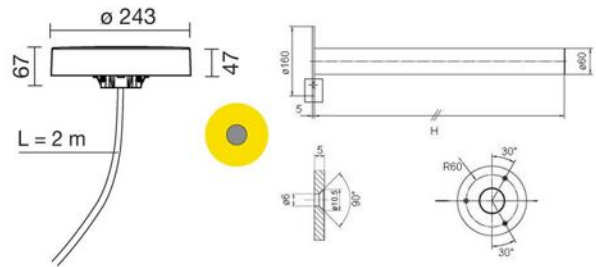

## Frisbee 90 braun

E5679-LBC-90

---

Bezeichnung: inkl. POWERLED 16W/3000K  
850lm IP65/IK10

---

Dimensionstext: - Mit integriertem LED-  
Treiber 500mA / Höhe Leuchtenrohr: 90cm

---

Beschreibung: Zubehör optional: Zur  
besseren Stabilisierung Edelstahl-Fussplatte  
(Art. 874)