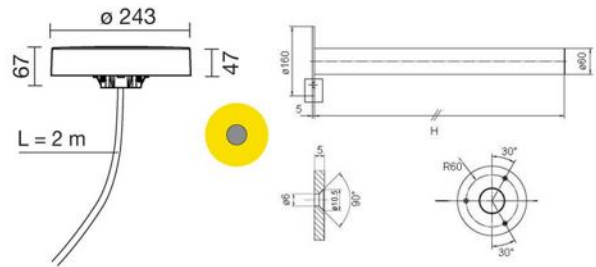

Frisbee 60 braun

E5679-LBC-60

Bezeichnung: inkl. POWERLED 16W/3000K
850lm IP65/IK10

Dimensionstext: - Mit integriertem LED-
Treiber 500mA / Höhe Leuchtenrohr: 60cm

Beschreibung: Zubehör optional: Zur
besseren Stabilisierung Edelstahl-Fussplatte
(Art. 874)

Leistung: 16W

Lichtfarbe: 3000K

Lichtstrom: 850lm

Finish: braun

Schutzklasse: IP65/IK10

Dimmbar: Nein

Leuchtentyp Aussen: Pollerleuchten

Bereich: Wohnen Restaurant/Bar Hotel