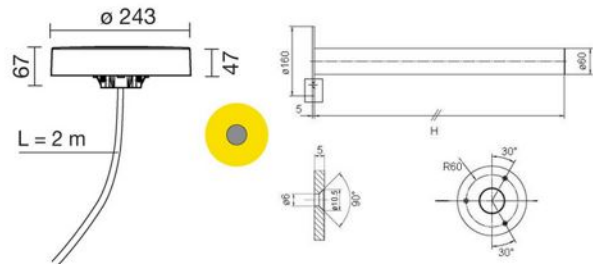

Frisbee 90 grau

E5678-LBC-90

Bezeichnung: inkl. POWERLED 16W/3000K
850lm IP65/IK10

Dimensionstext: - Mit integriertem LED-
Treiber 500mA / Höhe Leuchtenrohr: 90cm

Beschreibung: Zubehör optional: Zur
besseren Stabilisierung Edelstahl-Fussplatte
(Art. 874)

Leistung: 16W

Lichtfarbe: 3000K

Lichtstrom: 850lm

Finish: grau

Schutzklasse: IP65/IK10

Dimmbar: Nein

Leuchtentyp Aussen: Pollerleuchten

Bereich: Wohnen Restaurant/Bar Hotel