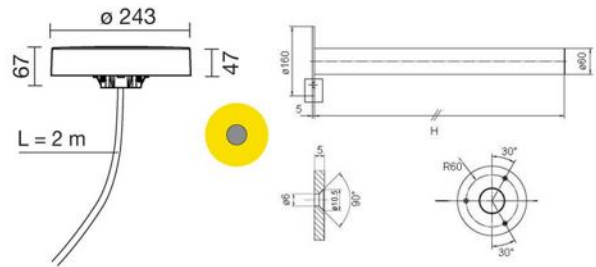

Frisbee 60 grau

E5678-LBC-60

Bezeichnung: inkl. POWERLED 16W/3000K
850lm IP65/IK10

Dimensionstext: - Mit integriertem LED-
Treiber 500mA / Höhe Leuchtenrohr: 60cm

Beschreibung: Zubehör optional: Zur
besseren Stabilisierung Edelstahl-Fussplatte
(Art. 874)

Leistung: 16W

Lichtfarbe: 3000K

Lichtstrom: 850lm

Finish: grau

Schutzklasse: IP65/IK10

Dimmbar: Nein

Leuchtentyp Aussen: Pollerleuchten

Bereich: Wohnen Restaurant/Bar Hotel