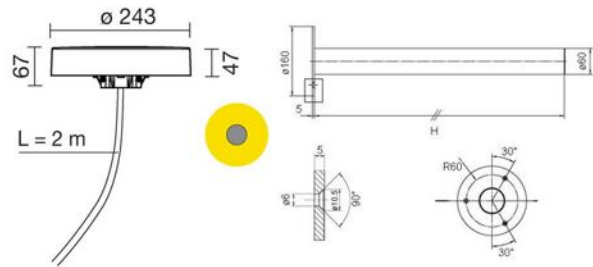

Frisbee 60 schwarz

E5677-LBN-60

Bezeichnung: inkl. POWERLED 16W/4000K
850lm IP65/IK10

Dimensionstext: - Mit integriertem LED-
Treiber 500mA / Höhe Leuchtenrohr: 60cm

Beschreibung: Zubehör optional: Zur
besseren Stabilisierung Edelstahl-Fussplatte
(Art. 874)

Leistung: 16W

Lichtfarbe: 4000K

Lichtstrom: 850lm

Finish: schwarz

Schutzklasse: IP65/IK10

Dimmbar: Nein

Leuchtentyp Aussen: Pollerleuchten

Bereich: Wohnen Restaurant/Bar Hotel