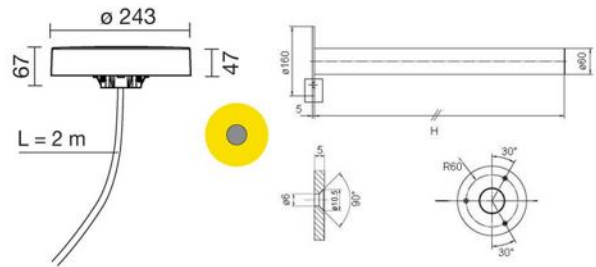

Frisbee 60 schwarz

E5677-LBC-60

Bezeichnung: inkl. POWERLED 16W/3000K
850lm IP65/IK10

Dimensionstext: - Mit integriertem LED-
Treiber 500mA / Höhe Leuchtenrohr: 60cm

Beschreibung: Zubehör optional: Zur
besseren Stabilisierung Edelstahl-Fussplatte
(Art. 874)

Leistung: 16W

Lichtfarbe: 3000K

Lichtstrom: 850lm

Finish: schwarz

Schutzklasse: IP65/IK10

Dimmbar: Nein

Leuchtentyp Aussen: Pollerleuchten

Bereich: Wohnen Restaurant/Bar Hotel