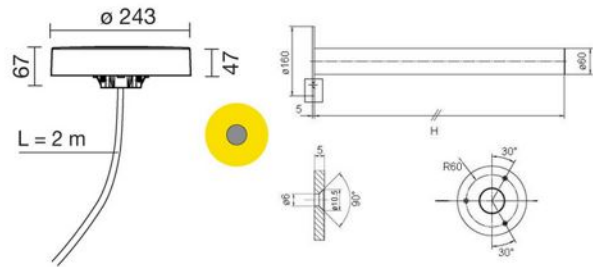

Frisbee 60 weiss

E5676-LBN-60

Bezeichnung: inkl. POWERLED 16W/4000K
850lm IP65/IK10

Dimensionstext: - Mit integriertem LED-
Treiber 500mA / Höhe Leuchtenrohr: 60cm

Beschreibung: Zubehör optional: Zur
besseren Stabilisierung Edelstahl-Fussplatte
(Art. 874)

Leistung: 16W

Lichtfarbe: 4000K

Lichtstrom: 850lm

Finish: weiss

Schutzklasse: IP65/IK10

Dimmbar: Nein

Leuchtentyp Aussen: Pollerleuchten

Bereich: Wohnen Restaurant/Bar Hotel