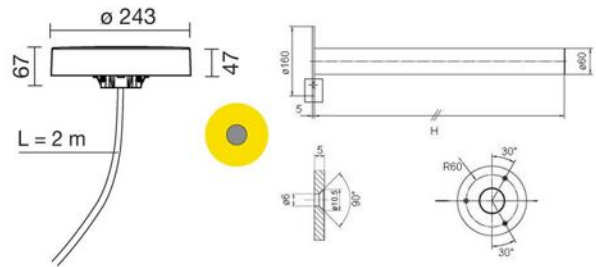

Frisbee 60 weiss

E5676-LBC-60

Bezeichnung: inkl. POWERLED 16W/3000K
850lm IP65/IK10

Dimensionstext: - Mit integriertem LED-
Treiber 500mA / Höhe Leuchtenrohr: 60cm

Beschreibung: Zubehör optional: Zur
besseren Stabilisierung Edelstahl-Fussplatte
(Art. 874)

Leistung: 16W

Lichtfarbe: 3000K

Lichtstrom: 850lm

Finish: weiss

Schutzklasse: IP65/IK10

Dimmbar: Nein

Leuchtentyp Aussen: Pollerleuchten

Bereich: Wohnen Restaurant/Bar Hotel