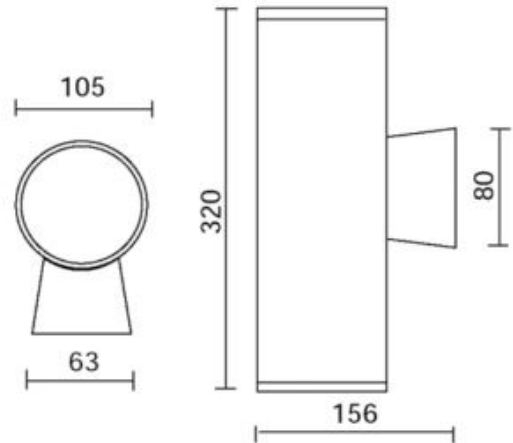

## Doublelight 105

E5553-LBC-30

---

Bezeichnung: inkl. POWERLED 2x6W/3000K  
2x410lm 25° IP65

---

Dimensionstext: - Mit integriertem LED-  
Treiber 500mA

---

Leistung: 2x6W

---

Lichtfarbe: 3000K

---

Lichtstrom: 2x410lm

---

Finish: weiss

---

Schutzklasse: IP65

---

Dimmbar: Nein

---

Leuchtentyp Aussen: Wandaufbau

---

CRI: >80

---