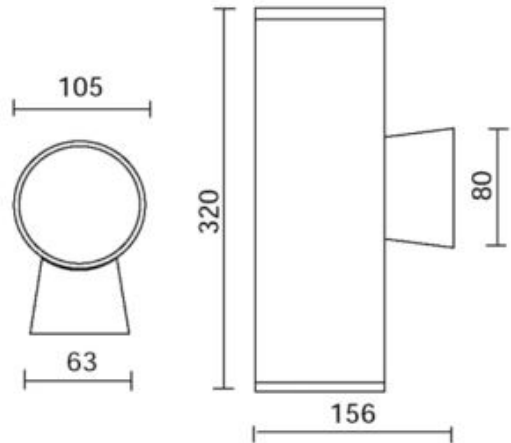

Doublelight 105

E5553-LBC-10

Bezeichnung: inkl. POWERLED 2x6W/3000K
2x410lm 10° IP65

Dimensionstext: - Mit integriertem LED-
Treiber 500mA

Leistung: 2x6W

Lichtfarbe: 3000K

Lichtstrom: 2x410lm

Finish: weiss

Schutzklasse: IP65

Dimmbar: Nein

Leuchtentyp Aussen: Wandaufbau

CRI: >80
