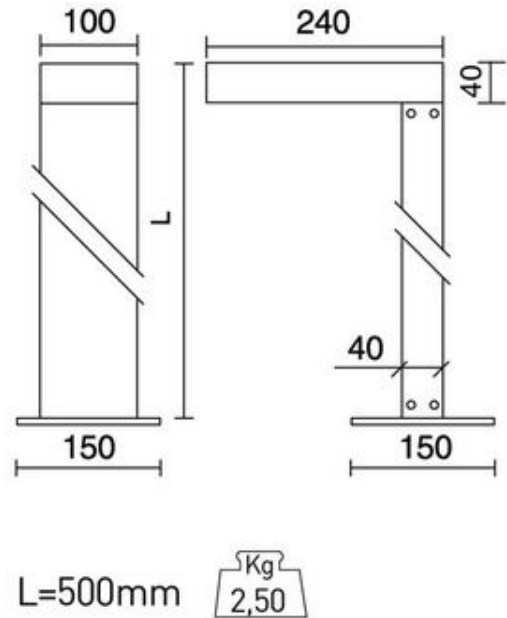

## Elle XS 50 braun

E4073-LBN

Bezeichnung: inkl. POWERLED 16W/4000K  
1203lm IP65

Dimensionstext: - Mit integriertem LED-  
Treiber 350mA / Höhe Leuchtenhöhe: 50cm

Beschreibung: Symmetrische Abstrahlung

Leistung: 16W

Lichtfarbe: 4000K

Lichtstrom: 1203lm

Finish: braun

Schutzklasse: IP65

Dimmbar: Nein

Leuchtentyp Aussen: Pollerleuchten

Bereich: Wohnen Restaurant/Bar Hotel

CRI: >80