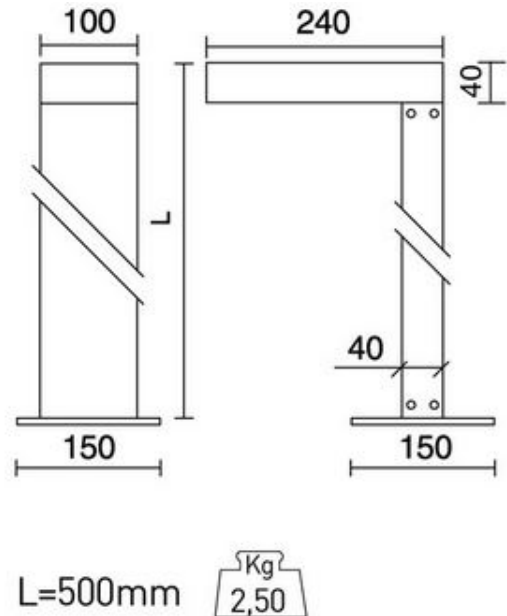

Elle XS 50 braun

E4073-LBC

Bezeichnung: inkl. POWERLED 16W/3000K
1203lm IP65

Dimensionstext: - Mit integriertem LED-
Treiber 350mA / Höhe Leuchtenhöhe: 50cm

Beschreibung: Symmetrische Abstrahlung

Leistung: 16W

Lichtfarbe: 3000K

Lichtstrom: 1203lm

Finish: braun

Schutzklasse: IP65

Dimmbar: Nein

Leuchtentyp Aussen: Pollerleuchten

Bereich: Wohnen Restaurant/Bar Hotel

CRI: >80
