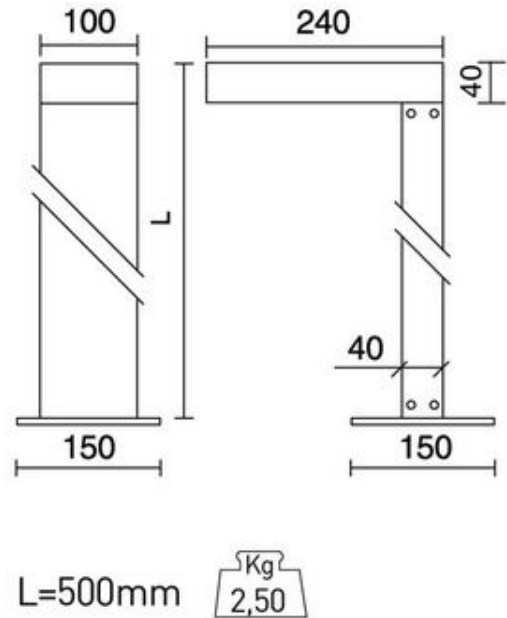

## Elle XS 50 schwarz

E4072-LBN

---

Bezeichnung: inkl. POWERLED 16W/4000K  
1203lm IP65

---

Dimensionstext: - Mit integriertem LED-  
Treiber 350mA / Höhe Leuchtenhöhe: 50cm

---

Beschreibung: Symmetrische Abstrahlung

---

Leistung: 16W

---

Lichtfarbe: 4000K

---

Lichtstrom: 1203lm

---

Finish: schwarz