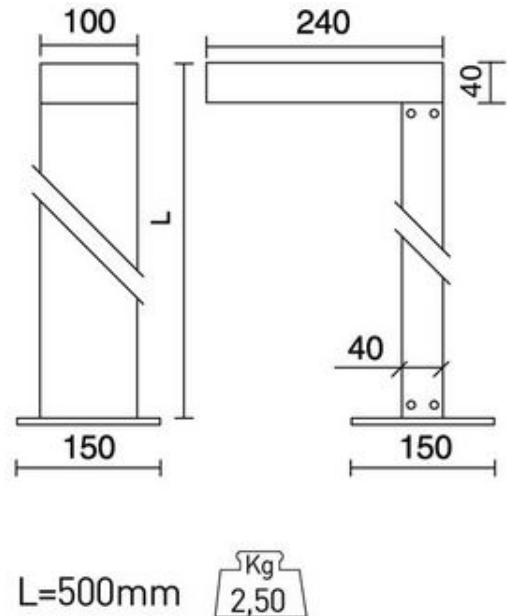

Elle XS 50 schwarz

E4072-LBC

Bezeichnung: inkl. POWERLED 16W/3000K
1203lm IP65

Dimensionstext: - Mit integriertem LED-
Treiber 350mA / Höhe Leuchtenhöhe: 50cm

Beschreibung: Symmetrische Abstrahlung

Leistung: 16W

Lichtfarbe: 3000K

Lichtstrom: 1203lm

Finish: schwarz

Schutzklasse: IP65

Dimmbar: Nein

Leuchtentyp Aussen: Pollerleuchten

Bereich: Wohnen Restaurant/Bar Hotel

CRI: >80