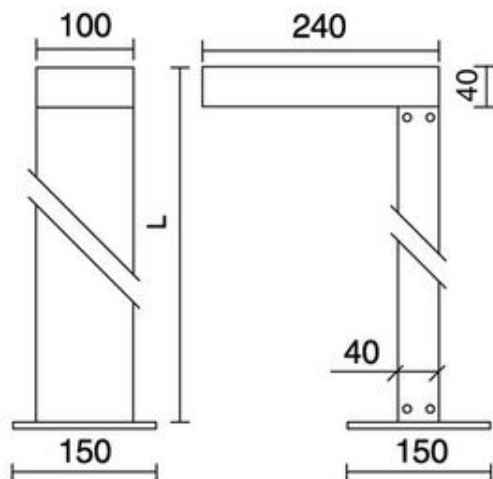

Elle XS 50 grau

E4071-LBN

L=500mm

Kg
2,50

Bezeichnung: inkl. POWERLED 16W/4000K
1203lm IP65

Dimensionstext: - Mit integriertem LED-
Treiber 350mA / Höhe Leuchtenhöhe: 50cm

Beschreibung: Symmetrische Abstrahlung

Leistung: 16W

Lichtfarbe: 4000K

Lichtstrom: 1203lm

Finish: grau

Schutzklasse: IP65

Dimmbar: Nein

Leuchtentyp Aussen: Pollerleuchten

Bereich: Wohnen Restaurant/Bar Hotel