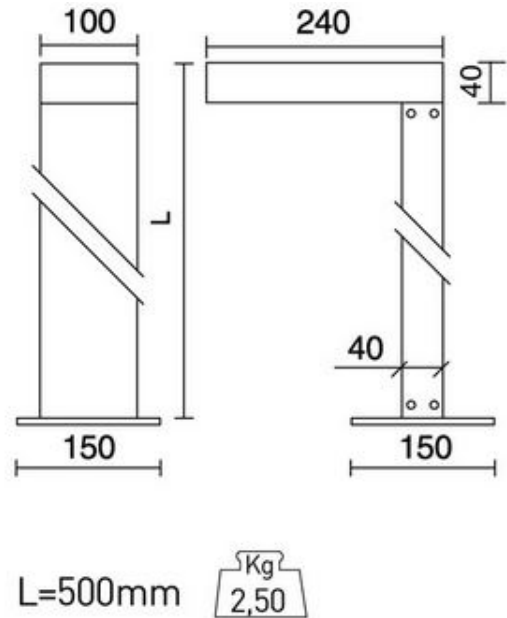

## Elle XS 50 grau

E4071-LBC

---

Bezeichnung: inkl. POWERLED 16W/3000K  
1203lm IP65

---

Dimensionstext: - Mit integriertem LED-  
Treiber 350mA / Höhe Leuchtenhöhe: 50cm

---

Beschreibung: Symmetrische Abstrahlung