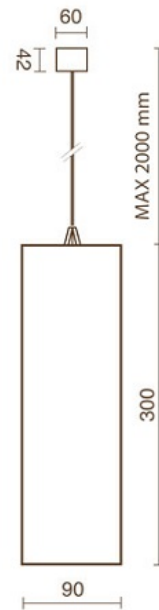

Drop 30S XL
Pendelleuchte Ø 90mm,
grau
D2236-LBN-40S

Bezeichnung: 230V-17W, 4000K-2665lm-40°, IP 20

Dimensionstext: Leuchtengehäuse aus stranggepresstem Aluminium

Leistung: 17W

Lichtfarbe: 4000K

Lichtstrom: 2665lm