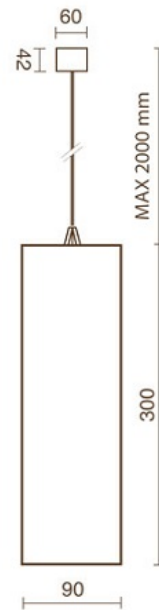

Drop 30S XL
Pendelleuchte Ø 90mm,
grau
D2236-LBN-15S

Bezeichnung: 230V-17W, 4000K-2665lm-15°, IP 20

Dimensionstext: Leuchtengehäuse aus stranggepresstem Aluminium

Leistung: 17W

Lichtfarbe: 4000K

Lichtstrom: 2665lm