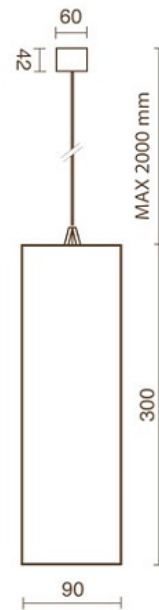

**Drop 30S XL**  
**Pendelleuchte Ø 90mm,**  
**grau**  
D2236-LBC-25S

---

Bezeichnung: 230V-17W, 3000K-2500lm-25°, IP 20

---

Dimensionstext: Leuchtengehäuse aus stranggepresstem Aluminium

---

Leistung: 17W

---

Lichtfarbe: 3000K

---

Lichtstrom: 2500lm

---

Finish: grau

---

Schutzklasse: IP20