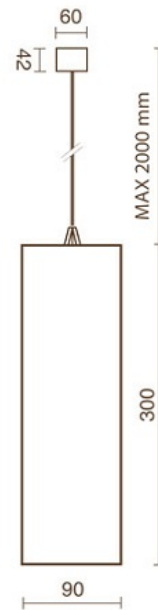

Drop 30S XL
Pendelleuchte Ø 90mm,
grau
D2236-LBC-15S

Bezeichnung: 230V-17W, 3000K-2500lm-15°, IP 20

Dimensionstext: Leuchtengehäuse aus stranggepresstem Aluminium

Leistung: 17W

Lichtfarbe: 3000K

Lichtstrom: 2500lm

Finish: grau

Schutzklasse: IP20

Dimmbar: Nein

Leuchtentyp Innen: Pendelleuchten

Bereich: Restaurant/Bar Hotel Shop

CRI: >80
