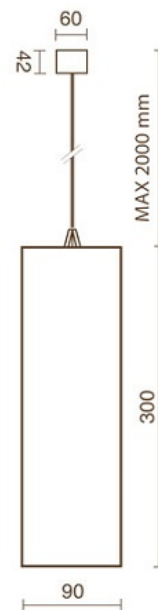

**Drop 30S XL**  
**Pendelleuchte Ø 90mm,**  
**schwarz**

D2235-LBN-40S

---

Bezeichnung: 230V-17W, 4000K-2665lm-40°, IP 20

---

Dimensionstext: Leuchtengehäuse aus stranggepresstem Aluminium

---

Leistung: 17W

---

Lichtfarbe: 4000K

---

Lichtstrom: 2665lm

---

Finish: schwarz

---

Schutzklasse: IP20