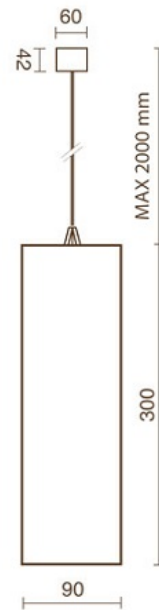

Drop 30S XL
Pendelleuchte Ø 90mm,
schwarz
D2235-LBN-25S

Bezeichnung: 230V-17W, 4000K-2665lm-25°, IP 20

Dimensionstext: Leuchtengehäuse aus stranggepresstem Aluminium

Leistung: 17W

Lichtfarbe: 4000K

Lichtstrom: 2665lm

Finish: schwarz

Schutzklasse: IP20

Dimmbar: Nein

Leuchtentyp Innen: Pendelleuchten

Bereich: Restaurant/Bar Hotel Shop

CRI: >80
