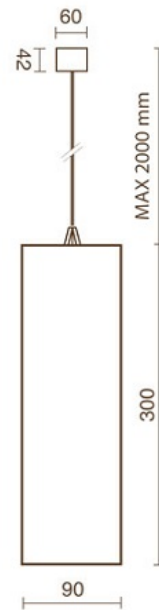

Drop 30S XL
Pendelleuchte Ø 90mm,
schwarz
D2235-LBN-15S

Bezeichnung: 230V-17W, 4000K-2665lm-15°, IP 20

Dimensionstext: Leuchtengehäuse aus stranggepresstem Aluminium

Leistung: 17W

Lichtfarbe: 4000K

Lichtstrom: 2665lm

Finish: schwarz

Schutzklasse: IP20

Dimmbar: Nein

Leuchtentyp Innen: Pendelleuchten

Bereich: Restaurant/Bar Hotel Shop

CRI: >80
