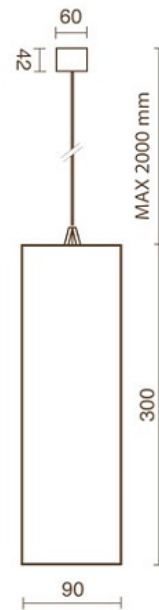

Drop 30S XL
Pendelleuchte Ø 90mm,
schwarz
D2235-LBC-40S

Bezeichnung: 230V-17W, 3000K-2500lm-40°, IP 20

Dimensionstext: Leuchtengehäuse aus stranggepresstem Aluminium

Leistung: 17W

Lichtfarbe: 3000K

Lichtstrom: 2500lm

Finish: schwarz

Schutzklasse: IP20

Dimmbar: Nein

Leuchtentyp Innen: Pendelleuchten

Bereich: Restaurant/Bar Hotel Shop

CRI: >80
