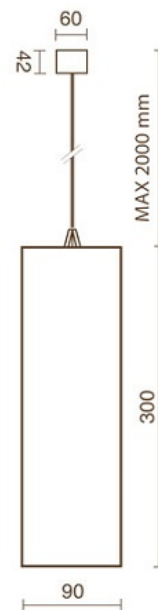

Drop 30S XL Pendelleuchte Ø 90mm, schwarz

D2235-LBC-15S

Bezeichnung: 230V-17W, 3000K-2500lm-15°, IP 20

Dimensionstext: Leuchtengehäuse aus stranggepresstem Aluminium

Leistung: 17W

Lichtfarbe: 3000K

Lichtstrom: 2500lm

Finish: schwarz

Schutzklasse: IP20

Dimmbar: Nein

Leuchtentyp Innen: Pendelleuchten

Bereich: Restaurant/Bar Hotel Shop

CRI: >80
