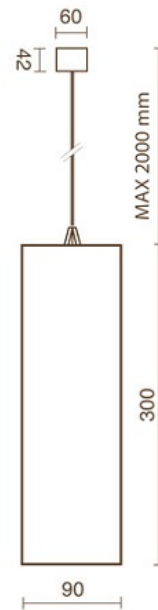

Drop 30S XL
Pendelleuchte Ø 90mm,
weiss
D2234-LBN-40S

Bezeichnung: 230V-17W, 4000K-2665lm-40°, IP 20

Dimensionstext: Leuchtengehäuse aus stranggepresstem Aluminium

Leistung: 17W

Lichtfarbe: 4000K

Lichtstrom: 2665lm

Finish: weiss

Schutzklasse: IP20

Dimmbar: Nein

Leuchtentyp Innen: Pendelleuchten

Bereich: Restaurant/Bar Hotel Shop

CRI: >80
