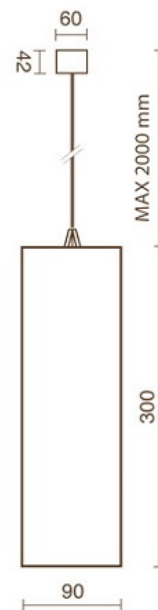

Drop 30S XL
Pendelleuchte Ø 90mm,
weiss
D2234-LBN-25S

Bezeichnung: 230V-17W, 4000K-2665lm-25°, IP 20

Dimensionstext: Leuchtengehäuse aus stranggepresstem Aluminium

Leistung: 17W

Lichtfarbe: 4000K

Lichtstrom: 2665lm

Finish: weiss

Schutzklasse: IP20

Dimmbar: Nein

Leuchtentyp Innen: Pendelleuchten

Bereich: Restaurant/Bar Hotel Shop

CRI: >80
