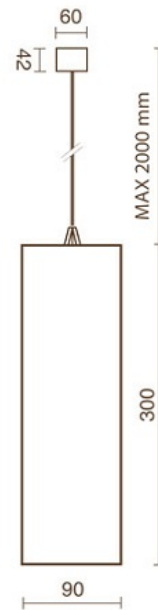

**Drop 30S XL**  
**Pendelleuchte Ø 90mm,**  
**weiss**  
D2234-LBC-40S

---

Bezeichnung: 230V-17W, 3000K-2500lm-40°, IP 20

---

Dimensionstext: Leuchtengehäuse aus stranggepresstem Aluminium

---

Leistung: 17W

---

Lichtfarbe: 3000K

---

Lichtstrom: 2500lm

---

Finish: weiss

---

Schutzklasse: IP20