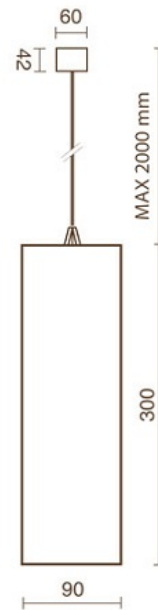

Drop 30S XL
Pendelleuchte Ø 90mm,
weiss
D2234-LBC-25S

Bezeichnung: 230V-17W, 3000K-2500lm-25°, IP 20

Dimensionstext: Leuchtengehäuse aus stranggepresstem Aluminium

Leistung: 17W

Lichtfarbe: 3000K

Lichtstrom: 2500lm

Finish: weiss

Schutzklasse: IP20

Dimmbar: Nein

Leuchtentyp Innen: Pendelleuchten

Bereich: Restaurant/Bar Hotel Shop

CRI: >80
