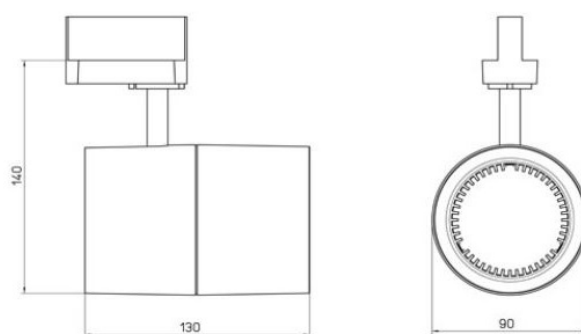

Bend Basic XS

Stromschienenspot grau

CRI>80

67332-LBN-40

Bezeichnung: inkl. POWERLED 17W/4000K
1740lm 40° IP20

Dimensionstext: - Mit integriertem LED-Treiber
- Inklusive 3-Phasenstromschienen-Adapter
- Oberfläche: Pulverbeschichtet
- Reflektor aus Kunststoff, facettiert, glänzend

Leistung: 17W

Lichtfarbe: 4000K

Lichtstrom: 1740lm

Finish: grau

Schutzklasse: IP20

Dimmbar: Nein

Leuchtentyp Innen: Stromschiene/Strahler

Bereich: 0110 Empfang Shop