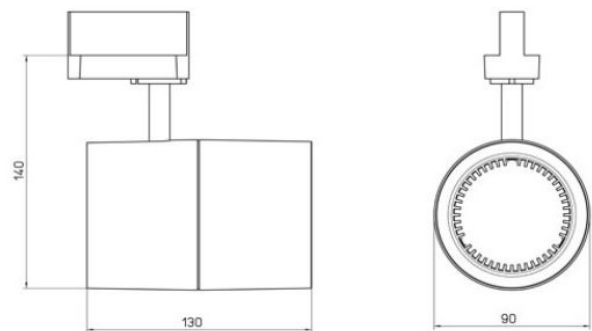

## Bend Basic XS

### Stromschienenspot grau

### CRI>80

67332-LBN-25

---

Bezeichnung: inkl. POWERLED 17W/4000K  
1740lm 20° IP20

---

Dimensionstext: - Mit integriertem LED-Treiber  
- Inklusive 3-Phasenstromschienen-Adapter  
- Oberfläche: Pulverbeschichtet  
- Reflektor aus Kunststoff, facettiert, glänzend