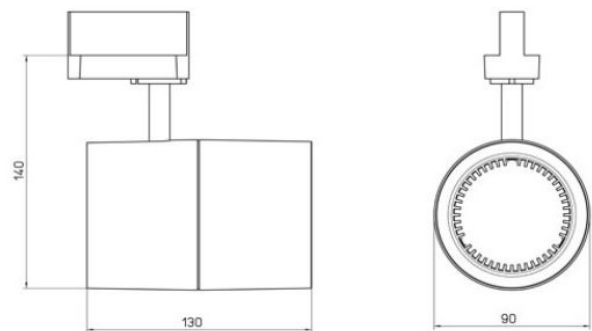

Bend Basic XS

Stromschienenspot grau

CRI>80

67332-LBC-40

Bezeichnung: inkl. POWERLED 17W/3000K
1740lm 40° IP20

Dimensionstext: - Mit integriertem LED-Treiber
- Inklusive 3-Phasenstromschienen-Adapter
- Oberfläche: Pulverbeschichtet
- Reflektor aus Kunststoff, facettiert, glänzend

Leistung: 17W

Lichtfarbe: 3000K

Lichtstrom: 1740lm

Finish: grau

Schutzklasse: IP20

Dimmbar: Nein

Leuchtentyp Innen: Stromschiene/Strahler

Bereich: 0110 Empfang Shop