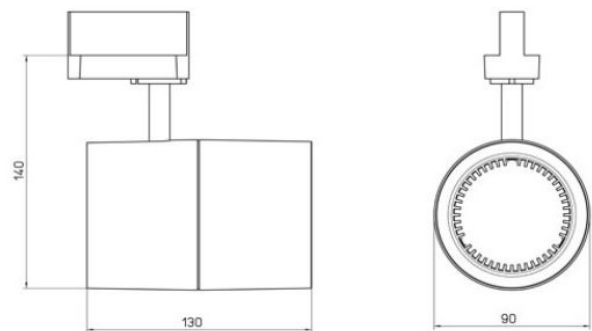

Bend Basic XS

Stromschienenspot grau

CRI>80

67332-LBC-25

Bezeichnung: inkl. POWERLED 17W/3000K
1740lm 20° IP20

Dimensionstext: - Mit integriertem LED-Treiber
- Inklusive 3-Phasenstromschienen-Adapter
- Oberfläche: Pulverbeschichtet
- Reflektor aus Kunststoff, facettiert, glänzend

Leistung: 17W

Lichtfarbe: 3000K

Lichtstrom: 1740lm

Finish: grau

Schutzklasse: IP20

Dimmbar: Nein

Leuchtentyp Innen: Stromschiene/Strahler

Bereich: 0110 Empfang Shop