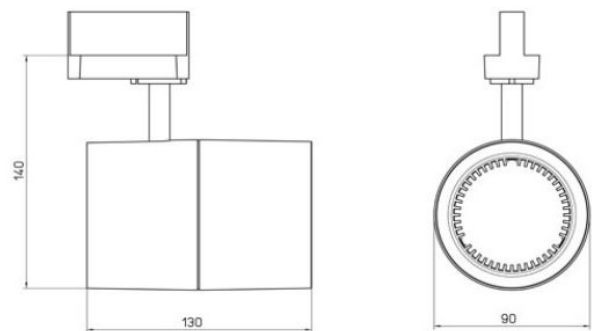

Bend Basic XS

Stromschienenspot

schwarz CRI>80

67331-LBN-40

Bezeichnung: inkl. POWERLED 17W/4000K
1740lm 40° IP20

Dimensionstext: - Mit integriertem LED-Treiber
- Inklusive 3-Phasenstromschienen-Adapter
- Oberfläche: Pulverbeschichtet
- Reflektor aus Kunststoff, facettiert, glänzend

Leistung: 17W

Lichtfarbe: 4000K

Lichtstrom: 1740lm

Finish: schwarz

Schutzklasse: IP20

Dimmbar: Nein

Leuchtentyp Innen: Stromschiene/Strahler

Bereich: 0110 Empfang Shop