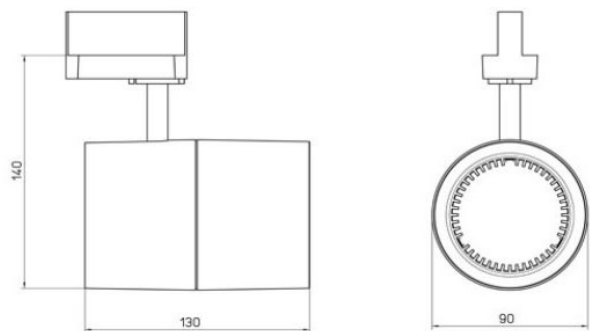

Bend Basic XS

Stromschienenspot

schwarz CRI>80

67331-LBN-25

Bezeichnung: inkl. POWERLED 17W/4000K
1740lm 20° IP20

Dimensionstext: - Mit integriertem LED-Treiber
- Inklusive 3-Phasenstromschienen-Adapter
- Oberfläche: Pulverbeschichtet
- Reflektor aus Kunststoff, facettiert, glänzend

Leistung: 17W

Lichtfarbe: 4000K

Lichtstrom: 1740lm

Finish: schwarz

Schutzklasse: IP20

Dimmbar: Nein

Leuchtentyp Innen: Stromschiene/Strahler

Bereich: 0110 Empfang Shop