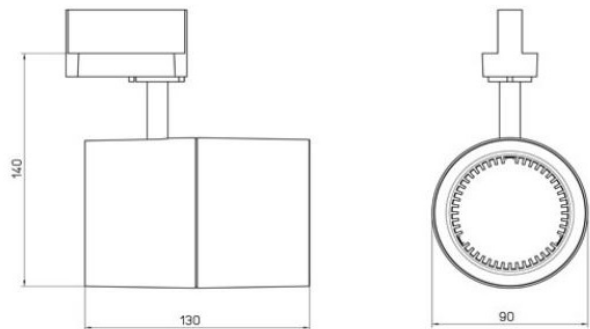

## Bend Basic XS Stromschienenspot schwarz CRI>80

67331-LBC-40

---

Bezeichnung: inkl. POWERLED 17W/3000K  
1740lm 40° IP20

---

Dimensionstext: - Mit integriertem LED-Treiber  
- Inklusive 3-Phasenstromschienen-Adapter  
- Oberfläche: Pulverbeschichtet  
- Reflektor aus Kunststoff, facettiert, glänzend

---

Leistung: 17W

---

Lichtfarbe: 3000K

---

Lichtstrom: 1740lm

---

Finish: schwarz

---

Schutzklasse: IP20

---

Dimmbar: Nein

---

Leuchtentyp Innen: Stromschiene/Strahler

---

Bereich: 0110 Empfang Shop