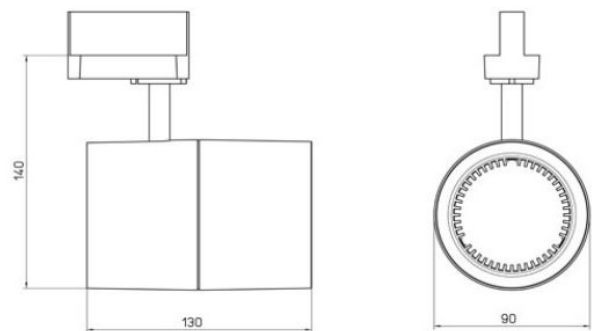

## Bend Basic XS

### Stromschienenspot

### schwarz CRI>80

67331-LBC-25

---

Bezeichnung: inkl. POWERLED 17W/3000K  
1740lm 20° IP20

---

Dimensionstext: - Mit integriertem LED-Treiber  
- Inklusive 3-Phasenstromschienen-Adapter  
- Oberfläche: Pulverbeschichtet  
- Reflektor aus Kunststoff, facettiert, glänzend