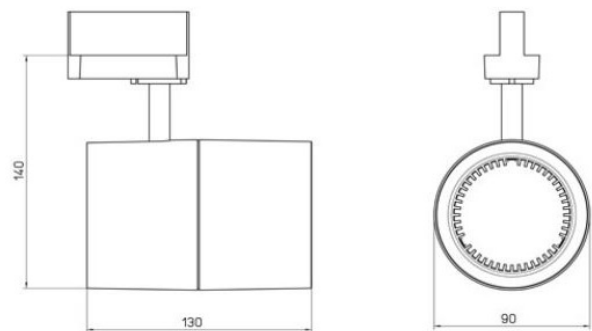

## Bend Basic XS

### Stromschienenspot weiss

### CRI>80

67330-LBN-40

---

Bezeichnung: inkl. POWERLED 17W/4000K  
1740lm 40° IP20

---

Dimensionstext: - Mit integriertem LED-Treiber  
- Inklusive 3-Phasenstromschienen-Adapter  
- Oberfläche: Pulverbeschichtet  
- Reflektor aus Kunststoff, facettiert, glänzend