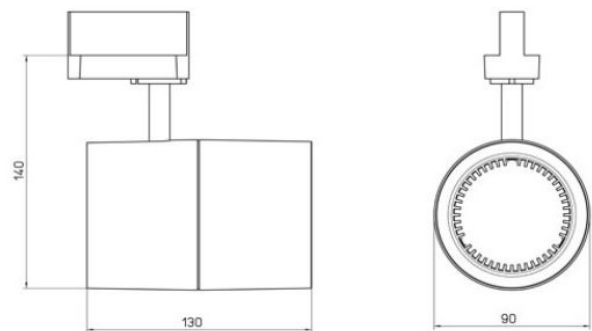

Bend Basic XS

Stromschienenspot weiss

CRI>80

67330-LBN-25

Bezeichnung: inkl. POWERLED 17W/4000K
1740lm 20° IP20

Dimensionstext: - Mit integriertem LED-Treiber
- Inklusive 3-Phasenstromschienen-Adapter
- Oberfläche: Pulverbeschichtet
- Reflektor aus Kunststoff, facettiert, glänzend

Leistung: 17W

Lichtfarbe: 4000K

Lichtstrom: 1740lm

Finish: weiss

Schutzklasse: IP20

Dimmbar: Nein

Leuchtentyp Innen: Stromschiene/Strahler

Bereich: 0110 Empfang Shop