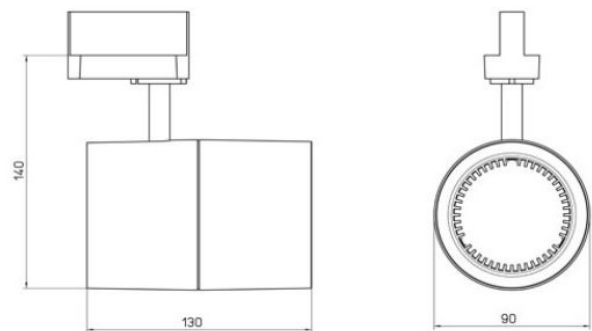

Bend Basic XS

Stromschienenspot weiss

CRI>80

67330-LBC-40

Bezeichnung: inkl. POWERLED 17W/3000K
1740lm 40° IP20

Dimensionstext: - Mit integriertem LED-Treiber
- Inklusive 3-Phasenstromschienen-Adapter
- Oberfläche: Pulverbeschichtet
- Reflektor aus Kunststoff, facettiert, glänzend

Leistung: 17W

Lichtfarbe: 3000K

Lichtstrom: 1740lm

Finish: weiss

Schutzklasse: IP20

Dimmbar: Nein

Leuchtentyp Innen: Stromschiene/Strahler

Bereich: 0110 Empfang Shop